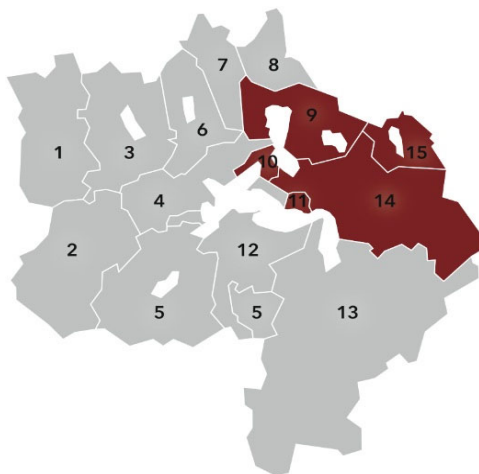

Pool Zug - Schwyz - Einsiedeln / Pool Schwyz - Uri

Pool Zug - Schwyz - Einsiedeln

30% Kombinationsrabatt

1 Willisau	6 Hochdorf	11 Gersau
2 Entlebuch	7 Muri	12 Nidwalden
3 Sursee	8 Affoltern	13 Uri
4 Luzern	9 Zug	14 Schwyz
5 Obwalden	10 Küssnacht	15 Einsiedeln

Titel / Auflage	Exemplare
Zuger Zeitung	13'319
Bote der Urschweiz	17'031
Freier Schweizer	4'189
Rigi-Post	2'981
Einsiedler Anzeiger	5'157
Total Auflage	42'677

Erscheinungsweise

2x pro Woche Di und Do/Fr

Wiederholungsrabatte

2x3% 3x5% 6x10% 12x12% 24x15% 48x20%

Pool Schwyz - Uri

30% Kombinationsrabatt

1 Willisau	6 Hochdorf	11 Gersau
2 Entlebuch	7 Muri	12 Nidwalden
3 Sursee	8 Affoltern	13 Uri
4 Luzern	9 Zug	14 Schwyz
5 Obwalden	10 Küssnacht	15 Einsiedeln