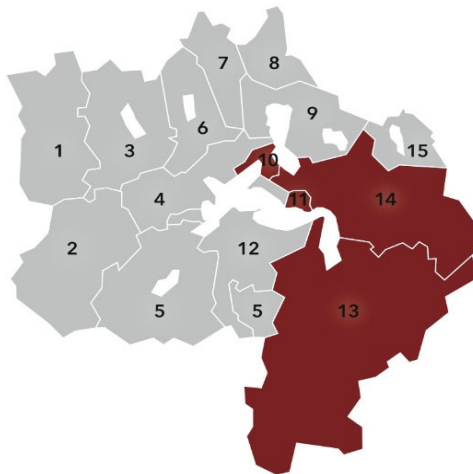

Pool Zug - Schwyz - Einsiedeln / Pool Schwyz - Uri

Pool Zug - Schwyz - Einsiedeln

30% Kombinationsrabatt

1 Willisau	6 Hochdorf	11 Gersau
2 Entlebuch	7 Muri	12 Nidwalden
3 Sursee	8 Affoltern	13 Uri
4 Luzern	9 Zug	14 Schwyz
5 Obwalden	10 Küssnacht	15 Einsiedeln

Wiederholungsrabatte

2x3% 3x5% 6x10% 12x12% 24x15% 48x20%

Pool Schwyz - Uri

30% Kombinationsrabatt

1 Willisau	6 Hochdorf	11 Gersau
2 Entlebuch	7 Muri	12 Nidwalden
3 Sursee	8 Affoltern	13 Uri
4 Luzern	9 Zug	14 Schwyz
5 Obwalden	10 Küssnacht	15 Einsiedeln