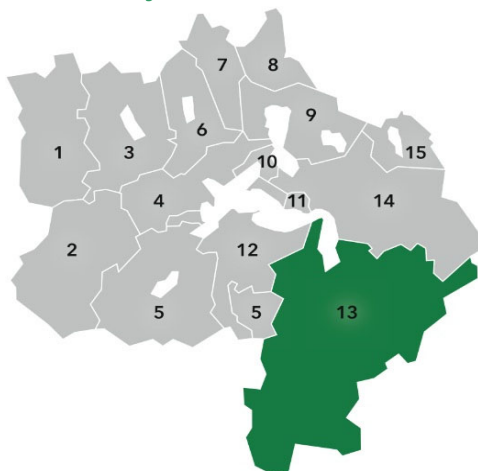

Kombi Uri Total / Pool 1

Uri Total

100% Verbreitung

1 Willisau	6 Hochdorf	11 Gersau
2 Entlebuch	7 Muri	12 Nidwalden
3 Sursee	8 Affoltern	13 Uri
4 Luzern	9 Zug	14 Schwyz
5 Obwalden	10 Küssnacht	15 Einsiedeln

Titel / Auflage	Exemplare
Urner Wochenblatt	8'831
Urner Zeitung	2'820
Uristier	12'417
Total Auflage	24'068

Erscheinungsweise

1x pro Woche

Urner Wochenblatt Mittwoch oder Samstag

Urner Zeitung Montag bis Samstag (wählbar)