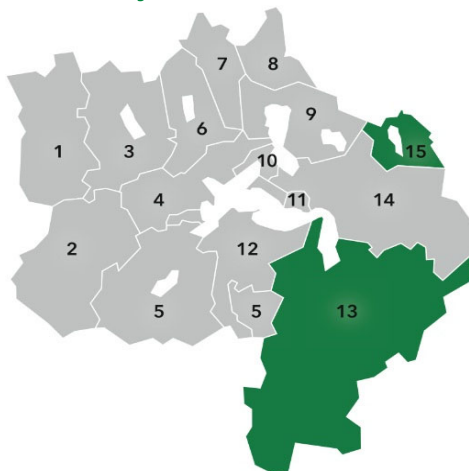

Kombi Uri Total / Pool 1

Uri Total

100% Verbreitung

1 Willisau	6 Hochdorf	11 Gersau
2 Entlebuch	7 Muri	12 Nidwalden
3 Sursee	8 Affoltern	13 Uri
4 Luzern	9 Zug	14 Schwyz
5 Obwalden	10 Küssnacht	15 Einsiedeln

*) mix

Urner Zeitung und Urner Wochenblatt s/w

Uristier farbig

Wiederholungsrabatte

3x5% 6x10% 13x15% 26x20% 52x25%

Pool 1

50% Verbreitung

1 Willisau	6 Hochdorf	11 Gersau
2 Entlebuch	7 Muri	12 Nidwalden
3 Sursee	8 Affoltern	13 Uri
4 Luzern	9 Zug	14 Schwyz
5 Obwalden	10 Küssnacht	15 Einsiedeln